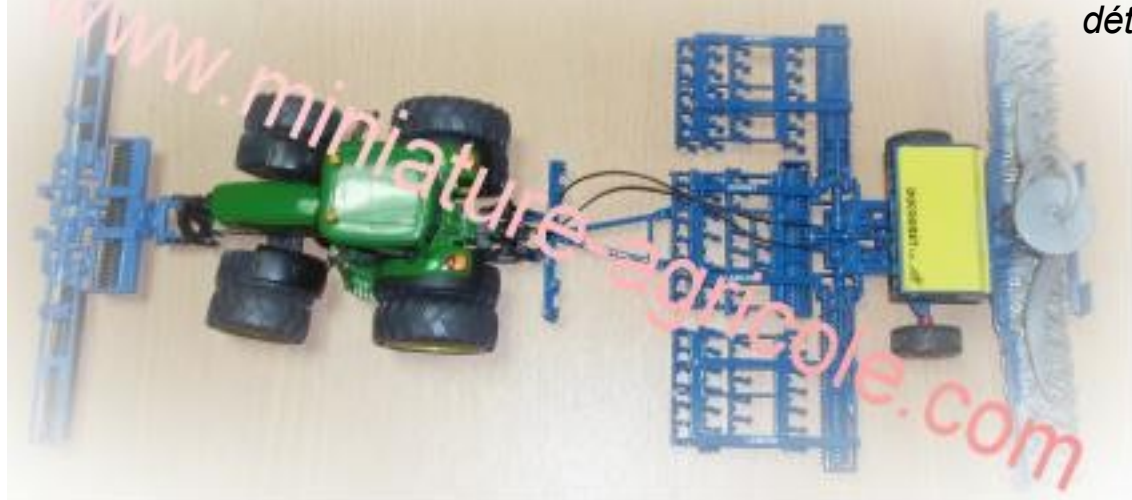

LES JOUETS DE LA FERME

Combiné de semis **LEMKEN** Solitaire

Merci à Jean Pierre , de CETHENA pour toutes ces créations ou modifications originales, qui permettent aux collectionneurs, comme moi, d'avoir dans leur vitrine, des pièces uniques ou rares.

Fabriqué par **CETHENA**, en assemblant :

- 1 cultivateur 1/64° Ertl
- 1 rouleau repliable Siku
- 1 cuve de distributeur d'engrais 1/32° Siku, monté sur roues large
- 1 rampe de tonne à lisier 1/32° Siku

Cela peut paraître simple, mais il faut être minutieux et particulièrement doué.

Ce Solitaire est présenté avec un tracteur John deere 6920, sur lequel j'ai adapté un jumelage, monté deux gyrophares, achetés chez BAERNY, qui propose des pièces détachées pour miniatures :

- autocollants
- pneus standart, larges, étroits, et jumelages
- cabines, capots, de tracteurs Siku
- accessoires : rampe à lisier, phares etc

J'ai modifié un rouleau repliable arrière Siku, en rouleau avant, et